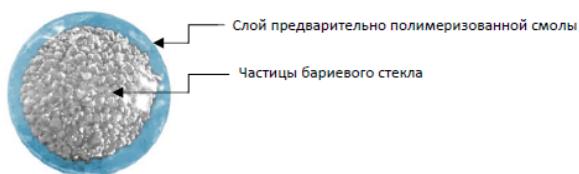

НОВИНКА

Ceram. X® SphereTEC™ one – инновационный универсальный композит с великолепными манипуляционными свойствами и простым подбором оттенков уже в России! Ceram. X® SphereTEC™ подходит для прямых и непрямых реставраций, не ограничен реставрациями по второму классу.

В новом Ceram. X® one используется инновационный наполнитель SphereTEC™. Наполнитель состоит из сферических частиц бариевого стекла. У каждой частички разный диаметр, в среднем 15 микрон. Благодаря применению наполнителя SphereTEC™ материал легко моделировать и адаптировать к стенкам полости.

Частички удерживают форму сферы благодаря полимеризованной смоле.

Такая структура дает стоматологу 4 преимущества:

- Исключительные манипуляционные свойства
- Простой подбор оттенков
- Быстрая полировка и блеск
- Долговечность реставрации